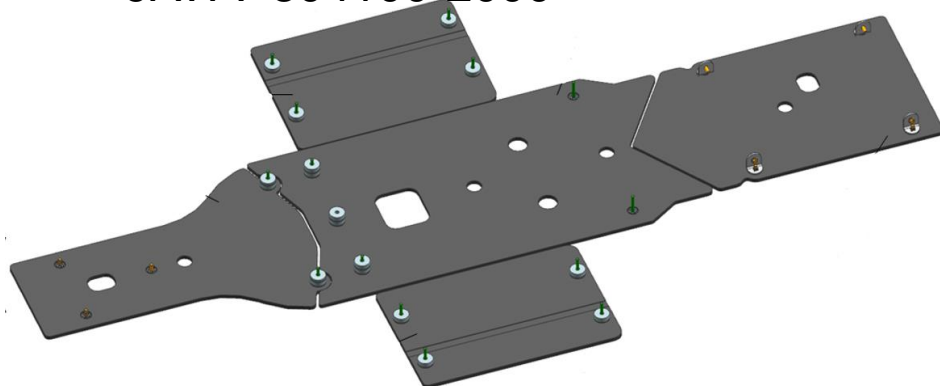

HDPE Skid Plate (8mm)
9AWV-804100-2000