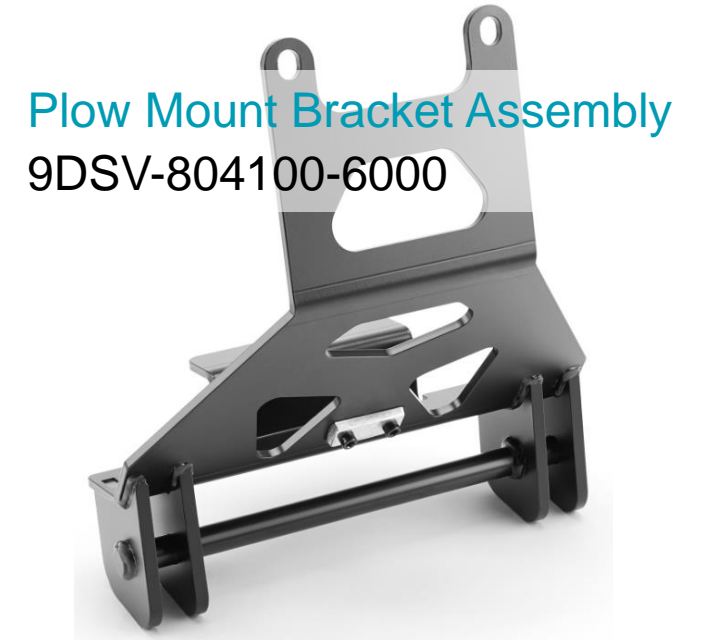

2023MY CFORCE 800 & 1000 serial ACCESSORIES

Plow System

*Photos are for illustrative purposes only. Specs to change without notice. Subject to material object. Details in store.

2023MY CFORCE 800 & 1000 serial ACCESSORIES

REF	ACCESSORY CODE	ACCESSORY NAME	总成名称	REMARK	APPLY TO
1	9AWV-806100-2000	Front Windshield Assembly (new)	前挡风玻璃总成 (新)		CFORCE 800 XC & 850 XC CFORCE 1000
2	9AW#-801100-2000	Front Bumper Assembly – overland	前保险杠总成 (简约版)	Overland edition	CFORCE 800 XC & 850 XC CFORCE 1000
3	9AW#-801200-2000	Rear Bumper Assembly – overland	后保险杠总成 (简约版)	Overland edition	CFORCE 800 XC & 850 XC CFORCE 1000
4	9AW#-802300-2000	Front Rack Extender Assembly	前护栏总成G		CFORCE 800 XC & 850 XC CFORCE 1000
5	9AW#-802400-2000	Rear Rack Extender Assembly	后护栏总成G		CFORCE 800 XC & 850 XC CFORCE 1000
6	9DSV-803100-6000	Passenger Infill Rack Assembly	乘员货架总成		CFORCE 800 XC & 850 XC CFORCE 1000
7	85214G-00001	Passenger Gauntlet Assembly	乘员扶手暖手套		CFORCE 800 XC & 850 XC CFORCE 1000
8	9AWA-800100	Front Bumper Assembly – light protection	前保险杠组合 (灯防护)	老款, light protection	CFORCE 800 XC & 850 XC CFORCE 1000
9	9AWA-800200	Rear Bumper Assembly – light protection	后保险杠组合 (灯防护)	老款, light protection	CFORCE 800 XC & 850 XC CFORCE 1000
10	9AWA-800300	Nerf Bars Assembly	侧保险杠组合	老款	CFORCE 800 XC & 850 XC CFORCE 1000
11	9AWA-800400	Aluminum Winch Armor Assembly (3mm)	铝制绞盘护甲总成 (3mm)		CFORCE 800 XC & 850 XC CFORCE 1000
12	9AWA-800500	Aluminum Skid Plate Assembly (3mm)	铝底板总成 (3mm)		CFORCE 800 XC & 850 XC CFORCE 1000
13	9AWA-800600	A-arm Protector Assembly (3mm)	铝制摇臂护板总成 (3mm)		CFORCE 800 XC & 850 XC CFORCE 1000
14	9AYV-806100-2A00	Rear Cargo Box Assembly	尾箱总成	Overland edition	CFORCE 800 XC & 850 XC CFORCE 1000
15	9AYV-806200-2A00	Center Cargo Box Assembly	中间尾箱总成	Overland edition	CFORCE 800 XC & 850 XC CFORCE 1000